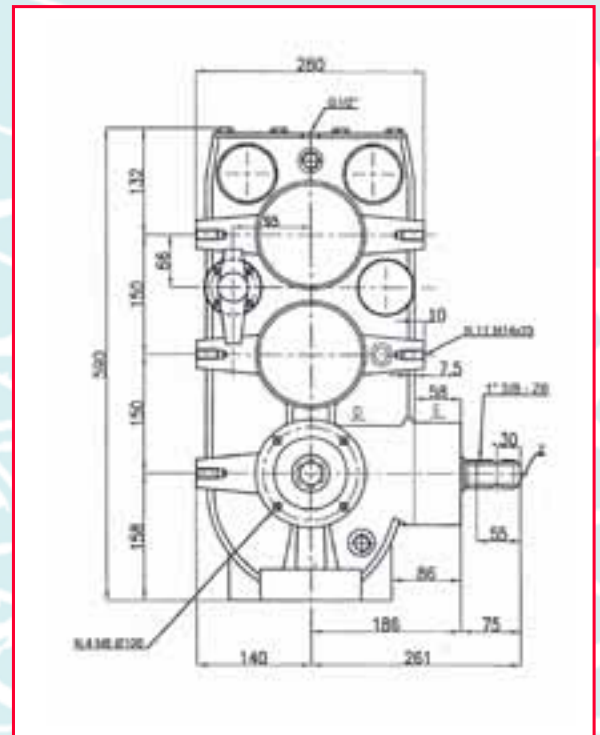

* = VERSIONE N.4 SATELITI

MXFT - 6202

RATIO	RPM	HP	KW	Nm
14.5	540	70	53.3	13200
16.5	540	55	40.7	11790
19.5	540	38	28	9630
25.10	540	30	22.2	9786
25.10	1000	45	33.3	7925

WEIGHT= Kg 195

MXFT - 8602
3 STADI
RATIO 28.6/1

RATIO	RPM	HP	KW	Nm
28.5	540	75	55.5	27600
	1000	130	133.5	26000

WEIGHT= Kg. 295

MXFT - 5531

DISEGNO:MXFT-5531-RATIO 31.5/1
INPUT-540 HP - 35 Mm14250
INPUT-1000 HP - 55 Mm12000

MXFT - 1199

RATIO	RPM	HP	KW	Nm
1.00:1	540	110	83	1770
1.30:1	540	105	79	2005
1.80:1	540	90	68	2500
1.50:1	540	100	75	2000
2.70:1	1000	150	113	2810
2.17:1	540	110	83	1870
2.30:1	540	110	83	3291
3.20:1	1000	140	103	3350

MATERIAL SHAFT	20MnCR5
MATERIAL GEAR	18NICRM05
MATERIAL CASING -	CAST IRON GS 400
LUBRIF OIL -	SAE 90 Kg- 6.5
WEIGHT -	Kg 98

FT - 2288

GEARBOX 2288

RATIO	MATERIAL SHAFT GEAR	MATERIAL BOX	BEARINGS					OIL GRADE	WEIGHT
X 1:1	X-Y=20mNCR5	CAST IRON	A	B	C	D	E	SAE-90-Kg5	Kg 90
Y 1.94:1	GEAR-18NICRM05	GS-450	6212	6309	30210	32210	6210		
X=Z 1:1.4									
INPUT X	RPM	HP	KW	Nm 1:1	Nm 1.94				
1:1-1.94	540	80	59	1040	1850				
1:1.4	540	5	36.7	650					

FT - 55700212

RPM	RPM	HP	KW	TORQUE-Nm	WEIGHT	OIL TYPE	QUANTITY
5.66:1	540	60	44.5	4340	Kg 75	SAE-90EP	LT 5.5
MOUNTING GEAR	GEAR SPIRAL	MODUL	BEARINGS	MATERIAL CASING			
	Z=6	B	A 32209 C 32016	CAST-IRON-GS-400			
	Z=34		B 32209 D 32215				
	MATERIAL SHAFT	20MnCR5	MATERIAL GEAR	18NiCRMO5			