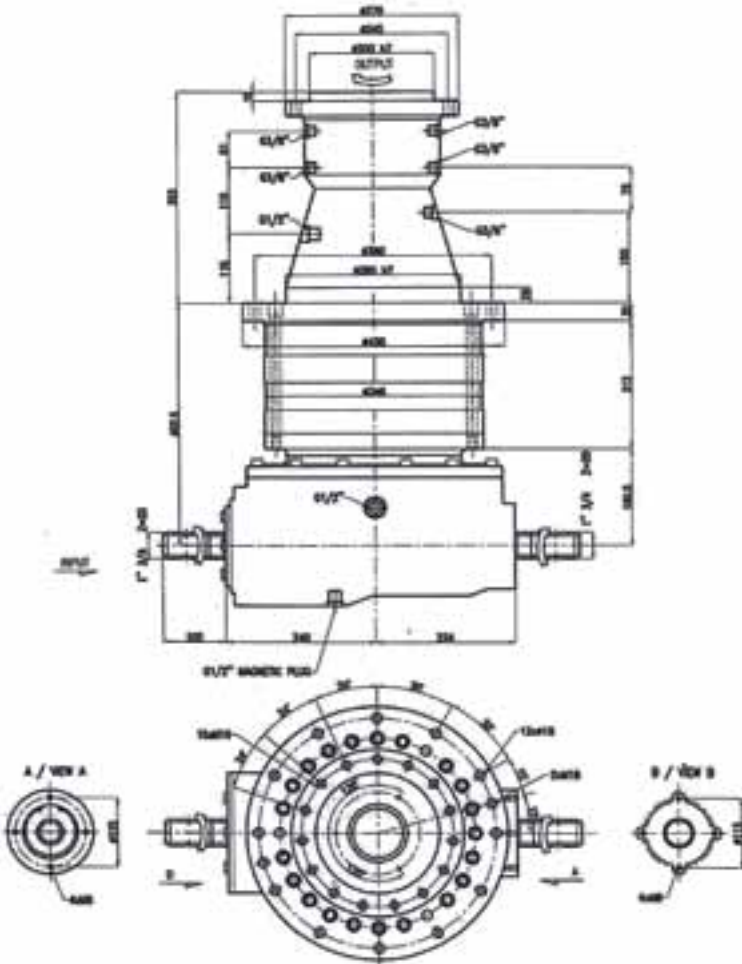

* = VERSIONE N.4 SATELITI

MXFT - 6202

RATIO	RPM	HP	KW	Nm
14.5	540	70	53.3	13200
16.5	540	55	40.7	11790
19.5	540	38	28	9630
25.10	540	30	22.2	9786
25.10	1000	45	33.3	7925

WEIGHT= Kg 195

MXFT - 8602
3 STADI
RATIO 28.6/1

RATIO	RPM	HP	KW	Nm
28.5	540	75	55.5	27600
	1000	130	133.5	26000

WEIGHT= Kg. 295

MXFT - 5531

DISEGNO:MXFT-5531-RATIO 31.5/1
INPUT-540 HP - 35 Mm14250
INPUT-1000 HP - 55 Mm12000

MXFT - 1199

RATIO	RPM	HP	KW	Nm
1.00:1	540	110	83	1770
1.30:1	540	105	79	2005
1.80:1	540	90	68	2500
1.50:1	540	100	75	2000
2.70:1	1000	150	113	2810
2.17:1	540	110	83	1870
2.30:1	540	110	83	3291
3.20:1	1000	140	103	3350

MATERIAL SHAFT	20MnCR5
MATERIAL GEAR	18NICRM05
MATERIAL CASING -	CAST IRON GS 400
LUBRIF OIL -	SAE 90 Kg- 6.5
WEIGHT -	Kg 98

FT - 2288

GEARBOX 2288

RATIO	MATERIAL SHAFT GEAR	MATERIAL BOX	BEARINGS					OIL GRADE	WEIGHT
X 1:1	X-Y=20mNCR5	CAST IRON	A	B	C	D	E	SAE-90-Kg5	Kg 90
Y 1.94:1	GEAR-18NICRM05	GS-450	6212	6309	30210	32210	6210		
X=Z 1:1.4									
INPUT X	RPM	HP	KW	Nm 1:1	Nm 1.94				
1:1-1.94	540	80	59	1040	1850				
1:1.4	540	5	36.7	650					

FT - 55700212

RPM	RPM	HP	KW	TORQUE-Nm	WEIGHT	OIL TYPE	QUANTITY
5.66:1	540	60	44.5	4340	Kg 75	SAE-90EP	LT 5.5
MOUNTING GEAR	GEAR SPIRAL	MODUL	BEARINGS	MATERIAL CASING			
	Z=6	B	A 32209 C 32016	CAST-IRON-GS-400			
	Z=34		B 32209 D 32215				
	MATERIAL SHAFT	20MnCR5	MATERIAL GEAR	18NiCRMO5			