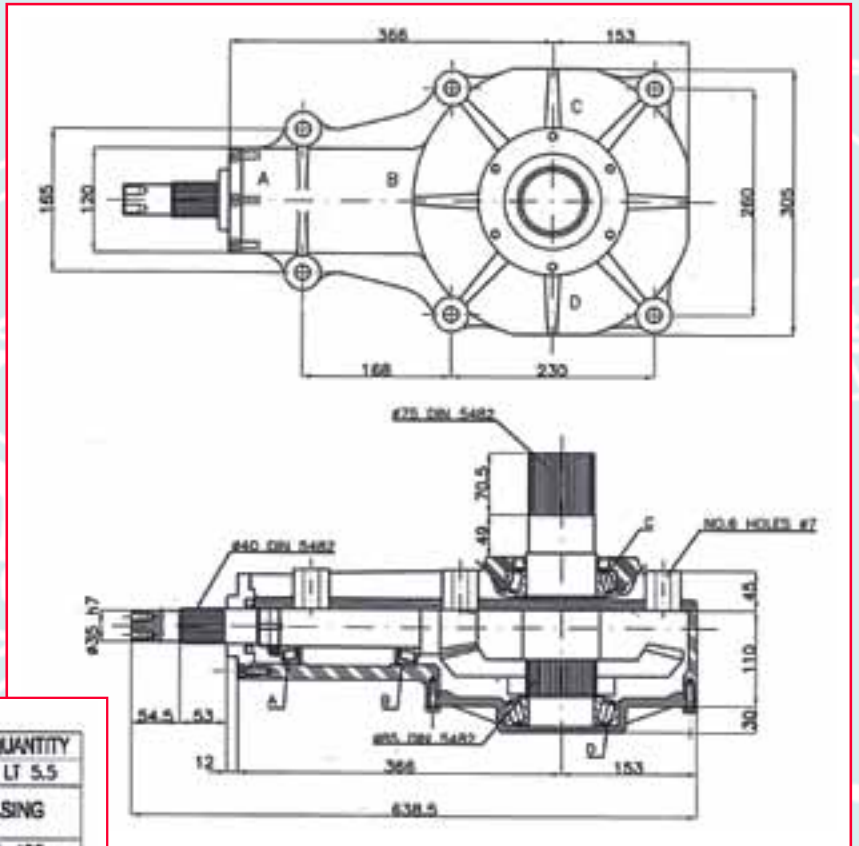

FT - 55700212