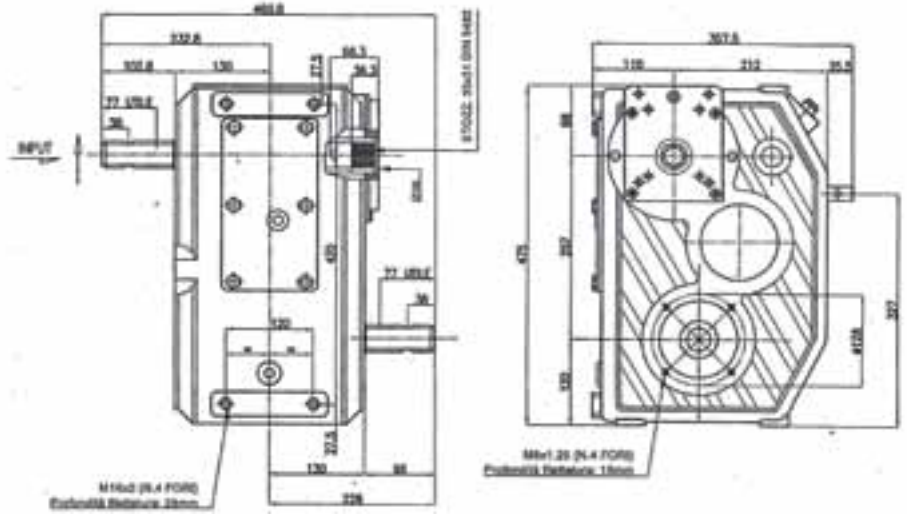

RATIO	RPM	HP	KW	Nm
28.5	540	75	55.5	27600
	1000	130	133.5	26000

WEIGHT= Kg. 295

MXFT - 5531

DISEGNO:MXFT-5531-RATIO 31.5/1
INPUT-540 HP - 35 Mm14250
INPUT-1000 HP - 55 Mm12000

MXFT - 1199

RATIO	RPM	HP	KW	Nm
1.00:1	540	110	83	1770
1.30:1	540	105	79	2005
1.80:1	540	90	68	2500
1.50:1	540	100	75	2000
2.70:1	1000	150	113	2810
2.17:1	540	110	83	1870
2.30:1	540	110	83	3291
3.20:1	1000	140	103	3350

MATERIAL SHAFT	20MnCR5
MATERIAL GEAR	18NICRM05
MATERIAL CASING -	CAST IRON GS 400
LUBRIF OIL -	SAE 90 Kg- 6.5
WEIGHT -	Kg 98

FT - 2288

GEARBOX 2288

RATIO	MATERIAL SHAFT GEAR	MATERIAL BOX	BEARINGS					OIL GRADE	WEIGHT
X 1:1	X-Y=20mNCR5	CAST IRON	A	B	C	D	E	SAE-90-Kg5	Kg 90
Y 1.94:1	GEAR-18NICRM05	GS-450	6212	6309	30210	32210	6210		
X=Z 1:1.4									
INPUT X	RPM	HP	KW	Nm 1:1	Nm 1.94				
1:1-1.94	540	80	59	1040	1850				
1:1.4	540	5	36.7	650					

FT - 55700212

RPM	RPM	HP	KW	TORQUE-Nm	WEIGHT	OIL TYPE	QUANTITY
5.66:1	540	60	44.5	4340	Kg 75	SAE-90EP	LT 5.5
MOUNTING GEAR	GEAR SPIRAL	MODUL	BEARINGS	MATERIAL CASING			
	Z=6	B	A 32209 C 32016	CAST-IRON-GS-400			
	Z=34		B 32209 D 32215				
	MATERIAL SHAFT	20MnCR5	MATERIAL GEAR	18NiCRMO5			