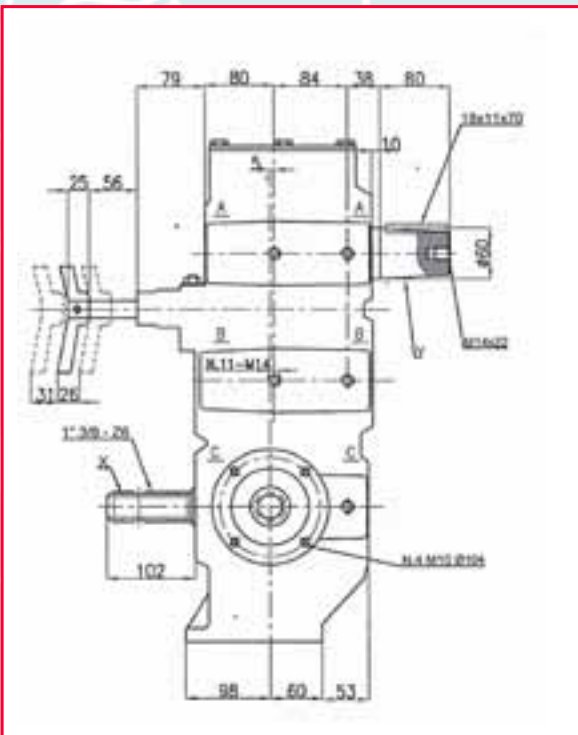

* = VERSIONE N.4 SATELITI

MXFT - 6202

RATIO	RPM	HP	KW	Nm
14.5	540	70	53.3	13200
16.5	540	55	40.7	11790
19.5	540	38	28	9630
25.10	540	30	22.2	9786
25.10	1000	45	33.3	7925

WEIGHT= Kg 195

MXFT - 8602
3 STADI
RATIO 28.6/1

RATIO	RPM	HP	KW	Nm
28.5	540	75	55.5	27600
	1000	130	133.5	26000

WEIGHT= Kg. 295

MXFT - 5531

DISEGNO:MXFT-5531-RATIO 31.5/1
INPUT-540 HP - 35 Mm14250
INPUT-1000 HP - 55 Mm12000

MXFT - 1199

RATIO	RPM	HP	KW	Nm
1.00:1	540	110	83	1770
1.30:1	540	105	79	2005
1.80:1	540	90	68	2500
1.50:1	540	100	75	2000
2.70:1	1000	150	113	2810
2.17:1	540	110	83	1870
2.30:1	540	110	83	3291
3.20:1	1000	140	103	3350

MATERIAL SHAFT	20MnCR5
MATERIAL GEAR	18NICRM05
MATERIAL CASING -	CAST IRON GS 400
LUBRIF OIL -	SAE 90 Kg- 6.5
WEIGHT -	Kg 98

FT - 2288

GEARBOX 2288

RATIO	MATERIAL SHAFT GEAR	MATERIAL BOX	BEARINGS					OIL GRADE	WEIGHT
X 1:1	X-Y=20mNCR5	CAST IRON	A	B	C	D	E	SAE-90-Kg5	Kg 90
Y 1.94:1	GEAR-18NICRM05	GS-450	6212	6309	30210	32210	6210		
X=Z 1:1.4									
INPUT X	RPM	HP	KW	Nm 1:1	Nm 1.94				
1:1-1.94	540	80	59	1040	1850				
1:1.4	540	5	36.7	650					

FT - 55700212

RPM	RPM	HP	KW	TORQUE-Nm	WEIGHT	OIL TYPE	QUANTITY
5.66:1	540	60	44.5	4340	Kg 75	SAE-90EP	LT 5.5
MOUNTING GEAR	GEAR SPIRAL	MODUL	BEARINGS	MATERIAL CASING			
	Z=6	B	A 32209 C 32016	CAST-IRON-GS-400			
	Z=34		B 32209 D 32215				
	MATERIAL SHAFT	20MnCR5	MATERIAL GEAR	18NiCRMO5			