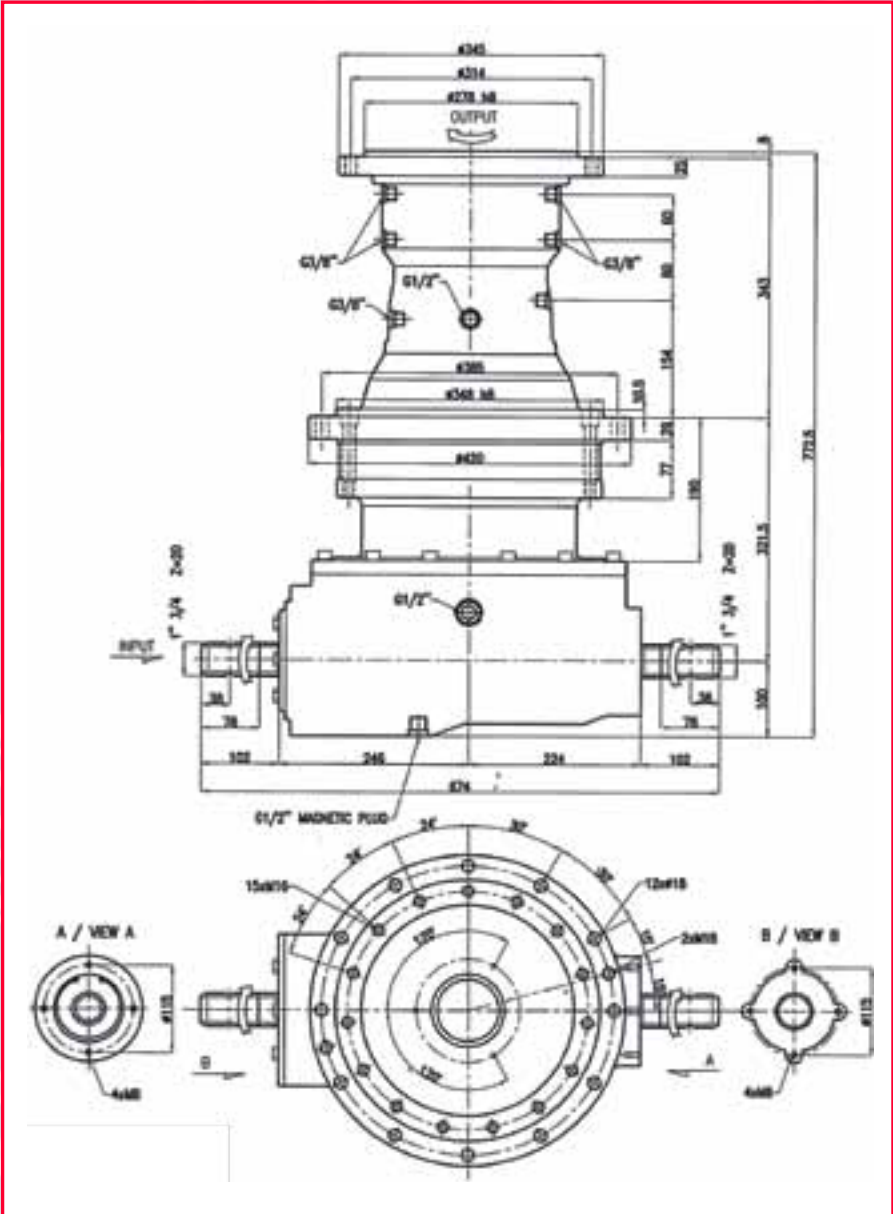

Tel. 0522.685339

Fax: 0522.685398

www.ferronitransmission.it

info@ferronitransmission.it

MXFT - 8602

WEIGHT= Kg 265				
RATIO	RPM	HP	KW	Nm
16.13	540	75	55.5	15700
18.20	540	60	44.4	13500
21.10	540	45	33.3	12010

* = VERSIONE N.4 SATELITI

MXFT - 6202

RATIO	RPM	HP	KW	Nm
14.5	540	70	53.3	13200
16.5	540	55	40.7	11790
19.5	540	38	28	9630
25.10	540	30	22.2	9786
25.10	1000	45	33.3	7925

WEIGHT= Kg 195

MXFT - 8602
3 STADI
RATIO 28.6/1

RATIO	RPM	HP	KW	Nm
28.5	540	75	55.5	27600
	1000	130	133.5	26000

WEIGHT= Kg. 295

MXFT - 5531

DISEGNO:MXFT-5531-RATIO 31.5/1
INPUT-540 HP - 35 Mm14250
INPUT-1000 HP - 55 Mm12000

MXFT - 1199

RATIO	RPM	HP	KW	Nm
1.00:1	540	110	83	1770
1.30:1	540	105	79	2005
1.80:1	540	90	68	2500
1.50:1	540	100	75	2000
2.70:1	1000	150	113	2810
2.17:1	540	110	83	1870
2.30:1	540	110	83	3291
3.20:1	1000	140	103	3350

MATERIAL SHAFT	20MnCR5
MATERIAL GEAR	18NICRM05
MATERIAL CASING -	CAST IRON GS 400
LUBRIF OIL -	SAE 90 Kg- 6.5
WEIGHT -	Kg 98

FT - 2288

GEARBOX 2288

RATIO	MATERIAL SHAFT GEAR	MATERIAL BOX	BEARINGS					OIL GRADE	WEIGHT
X 1:1	X-Y=20mNCR5	CAST IRON	A	B	C	D	E	SAE-90-Kg5	Kg 90
Y 1.94:1	GEAR-18NICRM05	GS-450	6212	6309	30210	32210	6210		
X=Z 1:1.4									
INPUT X	RPM	HP	KW	Nm 1:1	Nm 1.94				
1:1-1.94	540	80	59	1040	1850				
1:1.4	540	5	36.7	650					