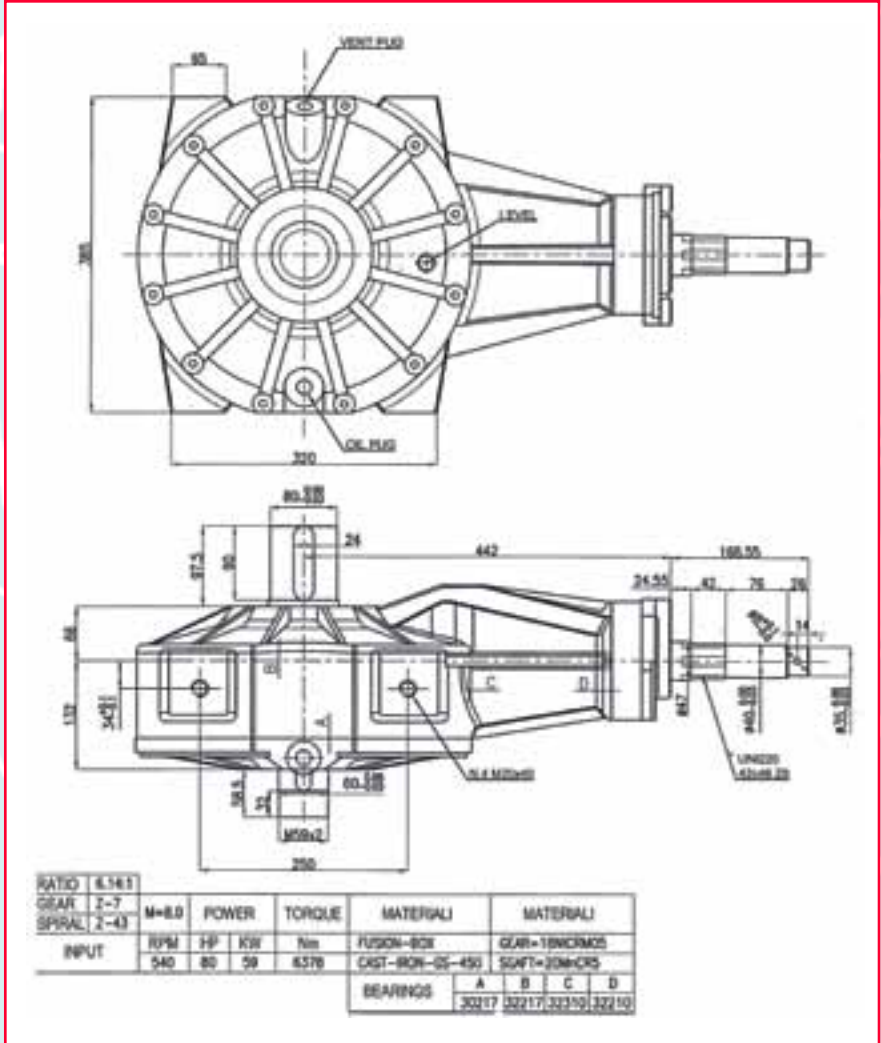

FT - 55700212

RPM	RPM	HP	KW	TORQUE-Nm	WEIGHT	OIL TYPE	QUANTITY
5.66:1	540	60	44.5	4340	Kg 75	SAE-90EP	LT 5.5
MOUNTING GEAR	GEAR SPIRAL	MODUL	BEARINGS	MATERIAL CASING			
	Z=6	B	A 32209 C 32016	CAST-IRON-GS-400			
	Z=34		B 32209 D 32215				
	MATERIAL SHAFT	20MnCR5	MATERIAL GEAR	18NiCRMO5			

FT - 393