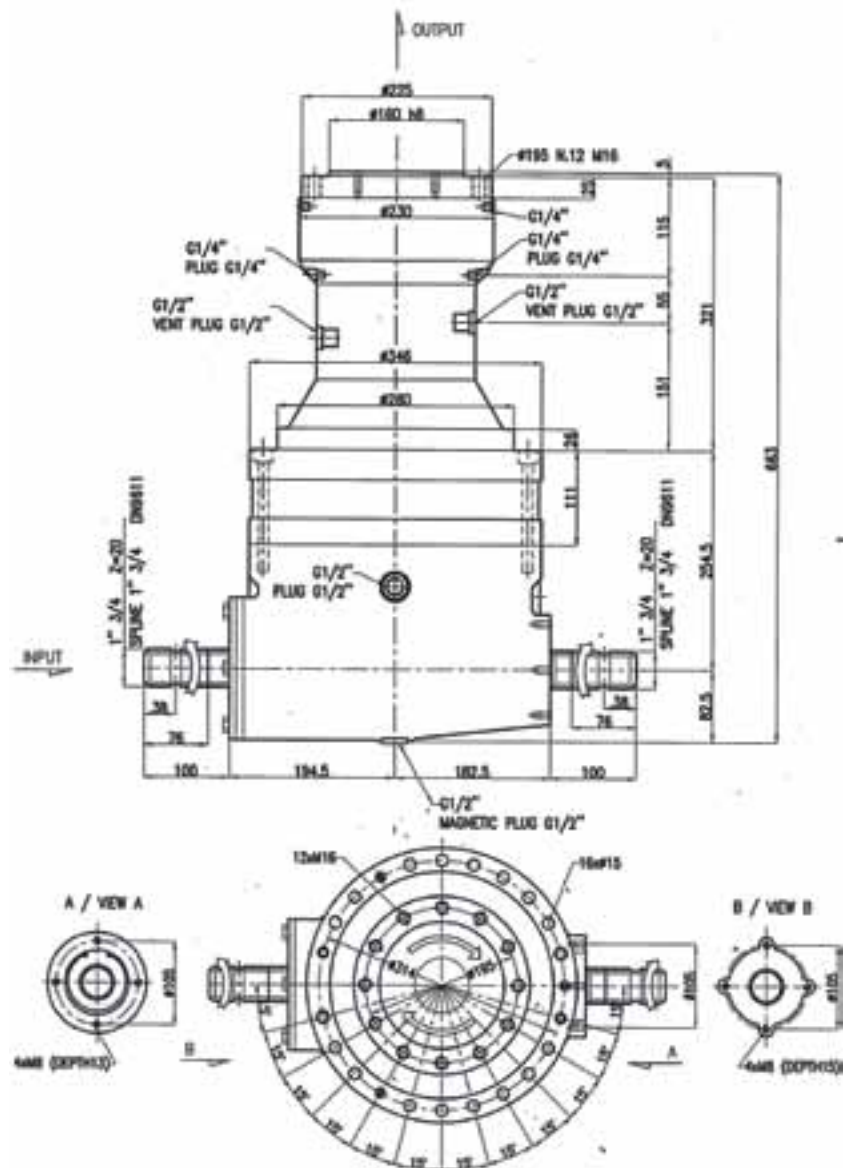

Tel. 0522.685339

Fax: 0522.685398

www.ferronitransmission.it

info@ferronitransmission.it

MXFT - 8602

WEIGHT= Kg 265				
RATIO	RPM	HP	KW	Nm
16.13	540	75	55.5	15700
18.20	540	60	44.4	13500
21.10	540	45	33.3	12010

* = VERSIONE N.4 SATELITI

MXFT - 6202

RATIO	RPM	HP	KW	Nm
14.5	540	70	53.3	13200
16.5	540	55	40.7	11790
19.5	540	38	28	9630
25.10	540	30	22.2	9786
25.10	1000	45	33.3	7925

WEIGHT= Kg 195

MXFT - 8602
3 STADI
RATIO 28.6/1

RATIO	RPM	HP	KW	Nm
28.5	540	75	55.5	27600
	1000	130	133.5	26000

WEIGHT= Kg. 295

MXFT - 5531

DISEGNO:MXFT-5531-RATIO 31.5/1
INPUT-540 HP - 35 Mm14250
INPUT-1000 HP - 55 Mm12000

MXFT - 1199

RATIO	RPM	HP	KW	Nm
1.00:1	540	110	83	1770
1.30:1	540	105	79	2005
1.80:1	540	90	68	2500
1.50:1	540	100	75	2000
2.70:1	1000	150	113	2810
2.17:1	540	110	83	1870
2.30:1	540	110	83	3291
3.20:1	1000	140	103	3350

MATERIAL SHAFT	20MnCR5
MATERIAL GEAR	18NICRM05
MATERIAL CASING -	CAST IRON GS 400
LUBRIF OIL -	SAE 90 Kg- 6.5
WEIGHT -	Kg 98

FT - 2288

GEARBOX 2288

RATIO	MATERIAL SHAFT GEAR	MATERIAL BOX	BEARINGS					OIL GRADE	WEIGHT
X 1:1	X-Y=20mNCR5	CAST IRON	A	B	C	D	E	SAE-90-Kg5	Kg 90
Y 1.94:1	GEAR-18NICRM05	GS-450	6212	6309	30210	32210	6210		
X=Z 1:1.4									
INPUT X	RPM	HP	KW	Nm 1:1	Nm 1.94				
1:1-1.94	540	80	59	1040	1850				
1:1.4	540	5	36.7	650					