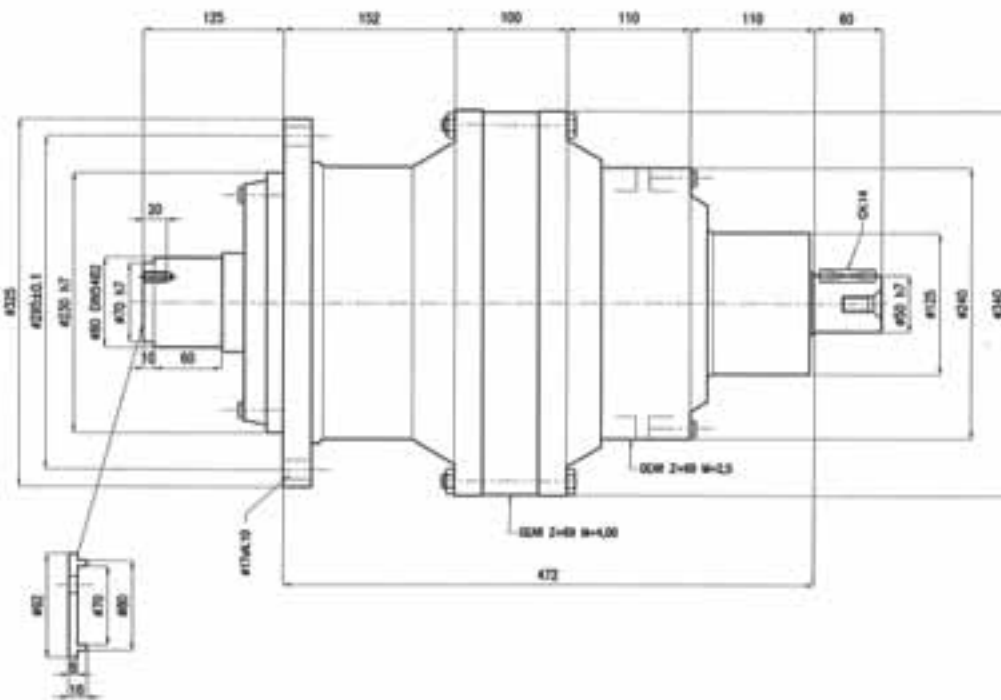

* = VERSIONE N.4 SATELITI

MXFT - 6202

RATIO	RPM	HP	KW	Nm
14.5	540	70	53.3	13200
16.5	540	55	40.7	11790
19.5	540	38	28	9630
25.10	540	30	22.2	9786
25.10	1000	45	33.3	7925

WEIGHT= Kg 195

MXFT - 8602
3 STADI
RATIO 28.6/1

RATIO	RPM	HP	KW	Nm
28.5	540	75	55.5	27600
	1000	130	133.5	26000

WEIGHT= Kg. 295

MXFT - 5531

DISEGNO:MXFT-5531-RATIO 31.5/1
INPUT-540 HP - 35 Mm14250
INPUT-1000 HP - 55 Mm12000

MXFT - 1199

RATIO	RPM	HP	KW	Nm
1.00:1	540	110	83	1770
1.30:1	540	105	79	2005
1.80:1	540	90	68	2500
1.50:1	540	100	75	2000
2.70:1	1000	150	113	2810
2.17:1	540	110	83	1870
2.30:1	540	110	83	3291
3.20:1	1000	140	103	3350

MATERIAL SHAFT	20MnCR5
MATERIAL GEAR	18NICRM05
MATERIAL CASING -	CAST IRON GS 400
LUBRIF OIL -	SAE 90 Kg- 6.5
WEIGHT -	Kg 98

FT - 2288

GEARBOX 2288

RATIO	MATERIAL SHAFT GEAR	MATERIAL BOX	BEARINGS					OIL GRADE	WEIGHT
X 1:1	X-Y=20mNCR5	CAST IRON	A	B	C	D	E	SAE-90-Kg5	Kg 90
Y 1.94:1	GEAR-18NICRM05	GS-450	6212	6309	30210	32210	6210		
X=Z 1:1.4									
INPUT X	RPM	HP	KW	Nm 1:1	Nm 1.94				
1:1-1.94	540	80	59	1040	1850				
1:1.4	540	5	36.7	650					

FT - 55700212

RPM	RPM	HP	KW	TORQUE-Nm	WEIGHT	OIL TYPE	QUANTITY
5.66:1	540	60	44.5	4340	Kg 75	SAE-90EP	LT 5.5
MOUNTING GEAR	GEAR SPIRAL	MODUL	BEARINGS	MATERIAL CASING			
	Z=6	B	A 32209 C 32016	CAST-IRON-GS-400			
	Z=34		B 32209 D 32215				
	MATERIAL SHAFT	20MnCR5	MATERIAL GEAR	18NiCRMO5			